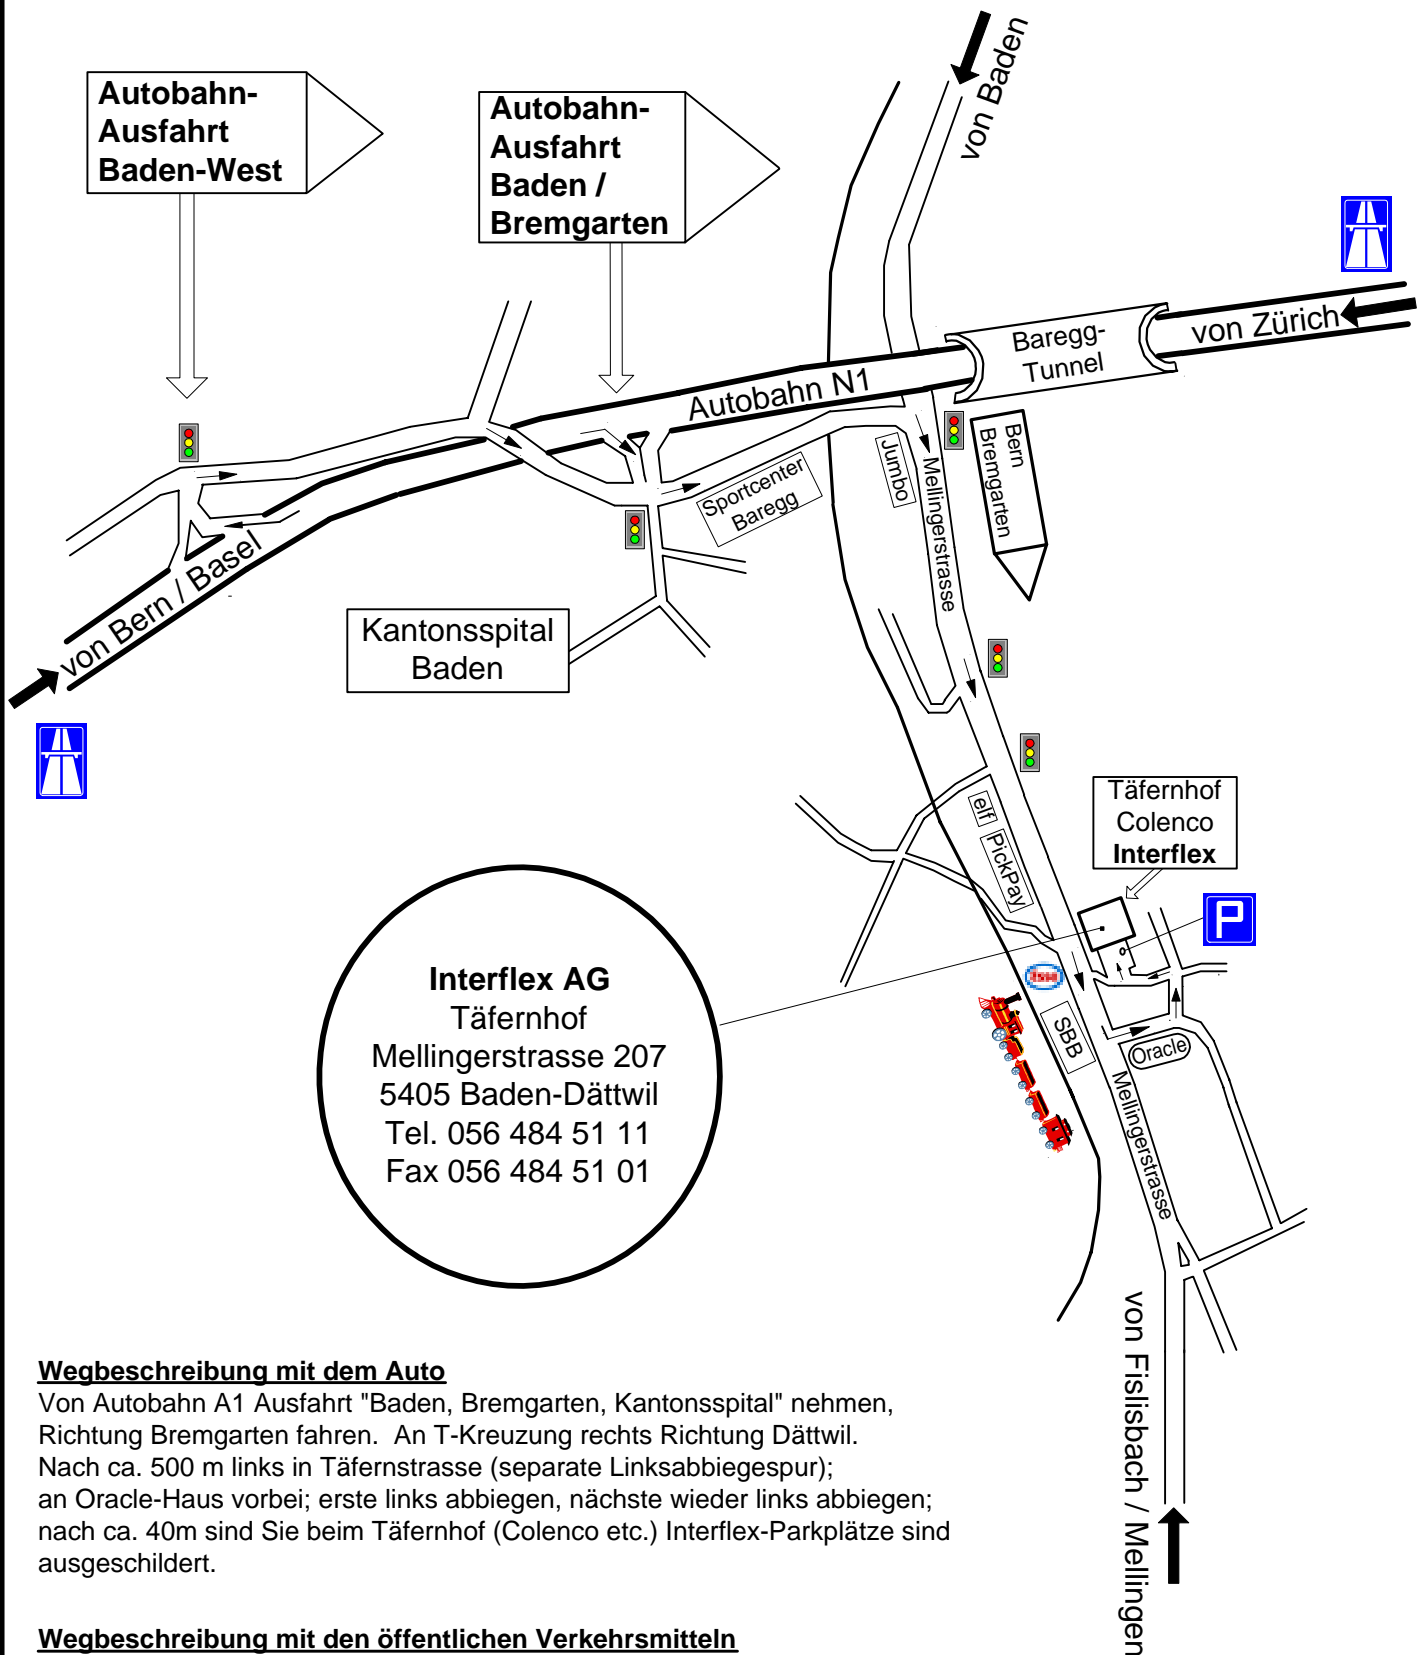

So finden Sie uns

Wegbeschreibung mit dem Auto

Von Autobahn A1 Ausfahrt "Baden, Bremgarten, Kantonsspital" nehmen, Richtung Bremgarten fahren. An T-Kreuzung rechts Richtung Dättwil. Nach ca. 500 m links in Täfernerstrasse (separate Linksabbiegespur); an Oracle-Haus vorbei; erste links abbiegen, nächste wieder links abbiegen; nach ca. 40m sind Sie beim Täfernhof (Colenco etc.) Interflex-Parkplätze sind ausgeschildert.

Wegbeschreibung mit den öffentlichen Verkehrsmitteln

Der Täfernhof liegt unmittelbar gegenüber dem SBB-Bahnhof Baden-Dättwil. Oder **Postauto** ab Postautostation Baden-Bahnhof nach Dättwil-Bahnhof Linie Nr. 20/23/32/34 (Abfahrtsmöglichkeiten ca. alle 5 - 10 Min.; Fahrtzeit nach Dättwil ca. 12 Min.) Anschluss an die Züge von Zürich, Bern, Basel etc.